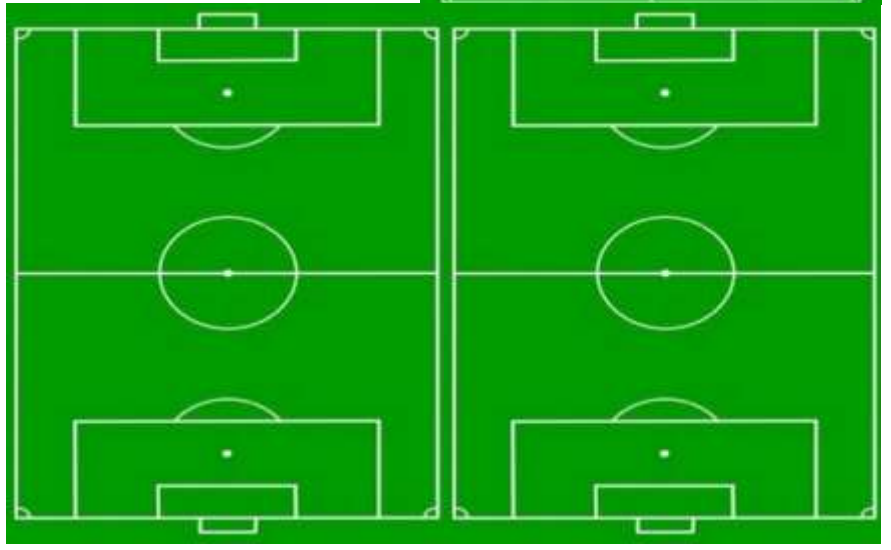

Site de DIENNE
Rue de La Hestre, 79 – 7100 LA LOUVIERE

7ème tournoi Yvan Meurée

Date : mercredi 1er novembre 2017
Catégorie U7
Horaire du tournoi : de 9h00 à 12h30

Temps des matchs

⚽ Poules : 1x15'