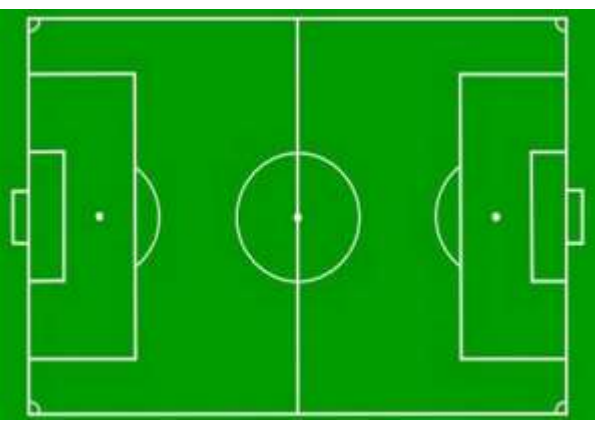

Site de DIENNE
Rue de La Hestre, 79 – 7100 LA LOUVIERE

7^{ème} tournoi Yvan Meurée

Date : mercredi 1^{er} novembre 2017
Catégorie U7
Horaire du tournoi : de 9h00 à 12h30

Temps des matchs

⚽ Poules : 1x15'

Les groupes