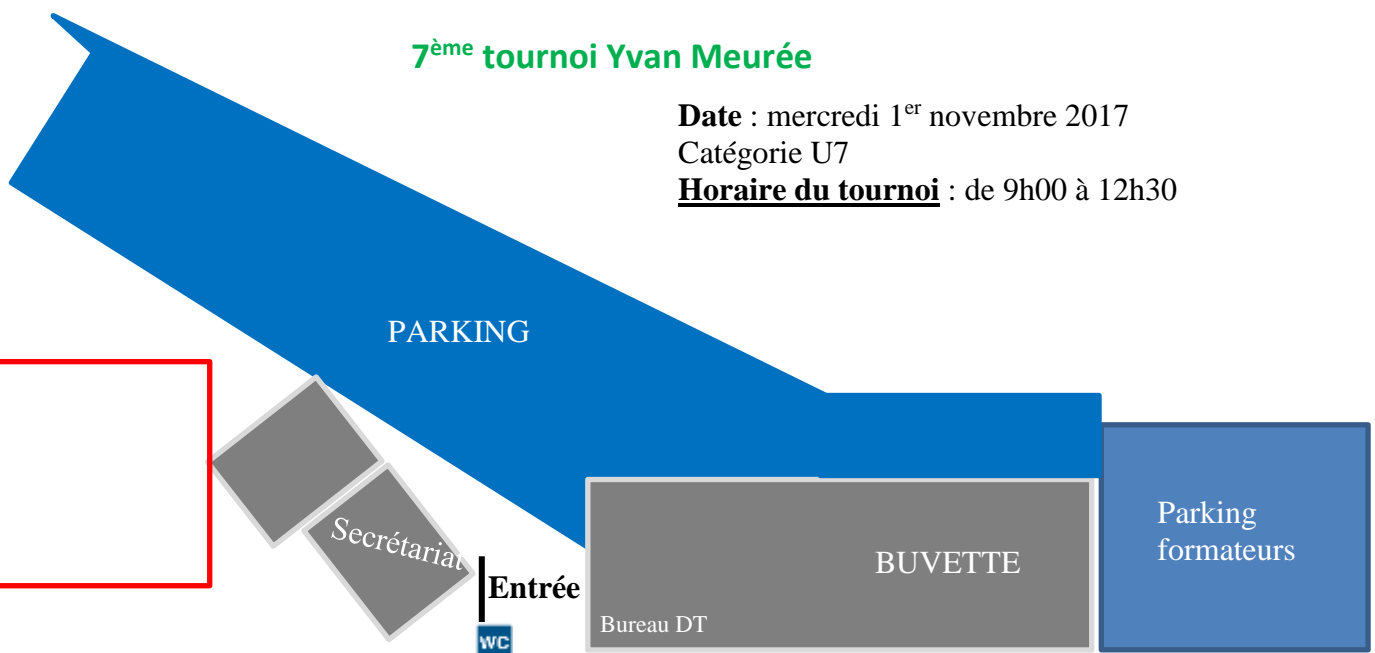

Site de DIENNE
Rue de La Hestre, 79 – 7100 LA LOUVIERE

7^{ème} tournoi Yvan Meurée

Date : mercredi 1^{er} novembre 2017
Catégorie U7
Horaire du tournoi : de 9h00 à 12h30

Temps des matchs

⚽ Poules : 1x15'

Les groupes

GROUPE A	
A1	RC MARCINELLE
A2	RFCR Symphorinois
A3	R. FRANCS BORAINS
A4	FC NALINNES
A5	FC GERPINNES

GROUPE B	
B1	US NEUFVILLES
B2	R. CHARLEROI SC
B3	CS Entité MANAGEOISE
B4	U.R. LA LOUVIERE Fromont
B5	RFC SPY