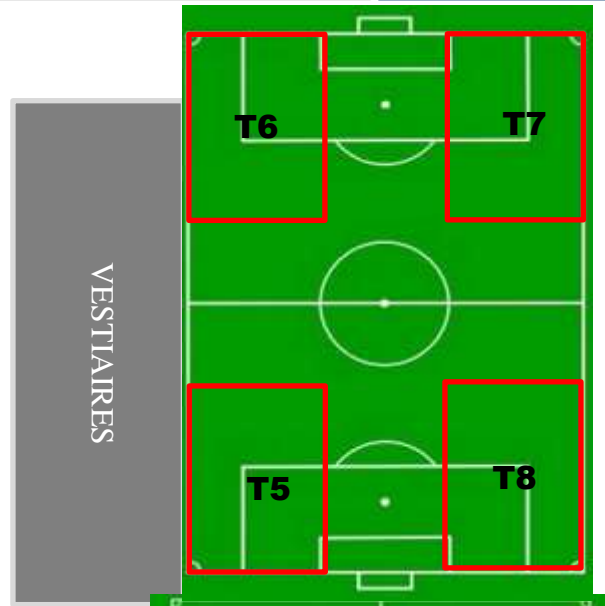

Site de DIENNE
Rue de La Hestre, 79 – 7100 LA LOUVIERE

7ème tournoi Yvan Meurée

Date : mercredi 1er novembre 2017
Catégorie U7
Horaire du tournoi : de 9h00 à 12h30

Temps des matchs

⚽ Poules : 1x15'