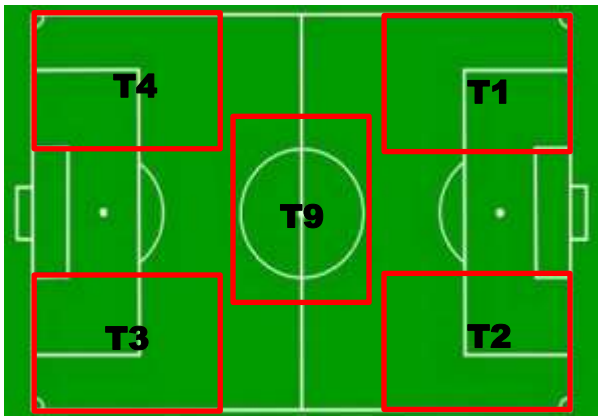

Site de DIENNE
Rue de La Hestre, 79 – 7100 LA LOUVIERE

7ème tournoi Yvan Meurée

Date : mercredi 1er novembre 2017

Catégorie U8

Horaire du tournoi : de 9h00 à 12h30

Temps des matchs

⚽ Poules : 1x15'