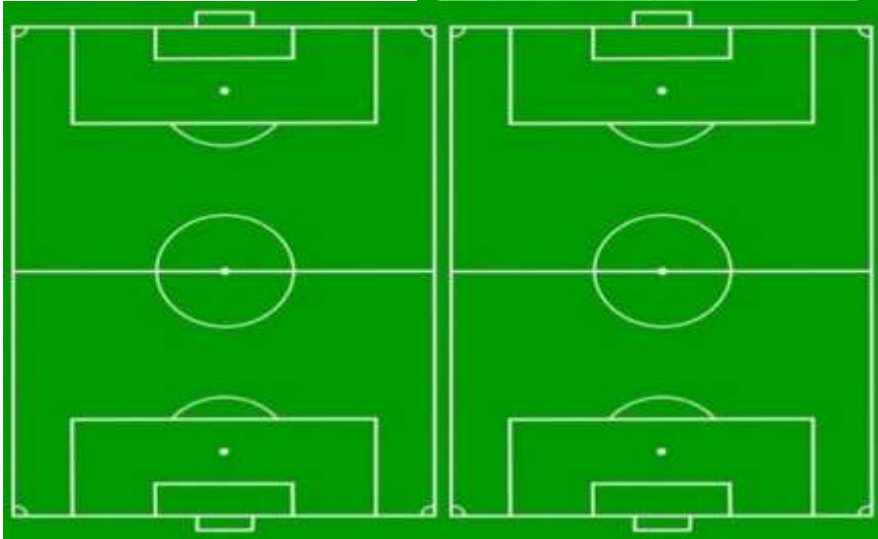

Site de DIENNE
Rue de La Hestre, 79 – 7100 LA LOUVIERE

7ème tournoi Yvan Meurée

Date : mercredi 1er novembre 2017

Catégorie U8

Horaire du tournoi : de 9h00 à 12h30

Temps des matchs

⚽ Poules : 1x15'