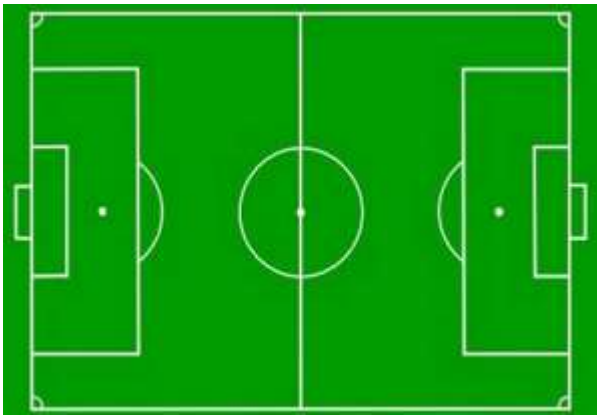

Site de DIENNE
Rue de La Hestre, 79 – 7100 LA LOUVIERE

7^{ème} tournoi Yvan Meurée

Date : mercredi 1^{er} novembre 2017

Catégorie U9

Horaire du tournoi : de 13h30 à 17h30

Temps des matchs

- ⚽ Poules : 1x15'
- ⚽ Classement 1x15'