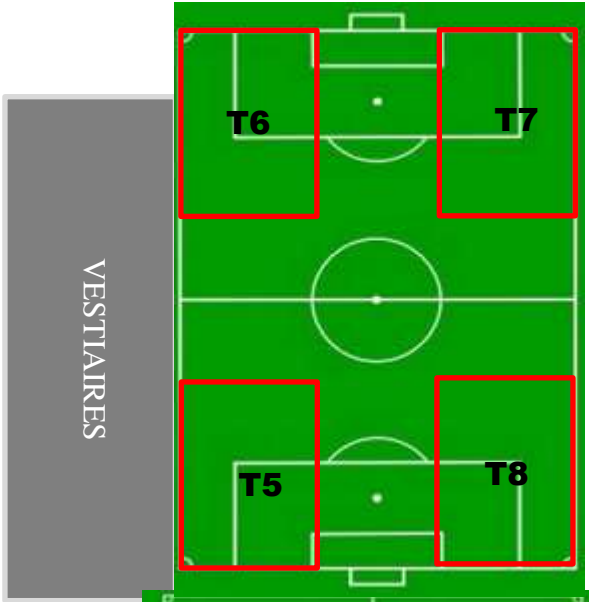

Site de DIENNE
Rue de La Hestre, 79 – 7100 LA LOUVIERE

7^{ème} tournoi Yvan Meurée

Date : mercredi 1^{er} novembre 2017

Catégorie U9

Horaire du tournoi : de 13h30 à 17h30

Temps des matchs

- ⚽ Poules : 1x15'
- ⚽ Classement 1x15'