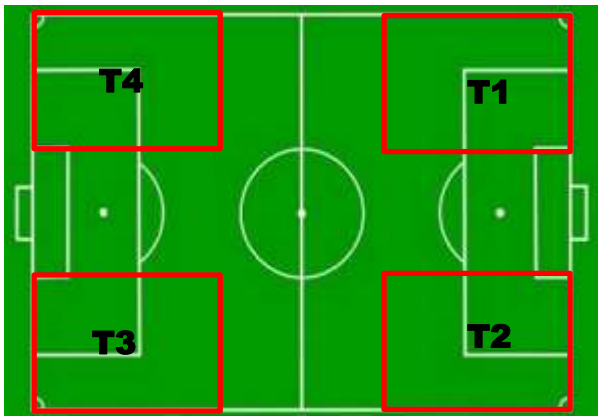

Site de DIENNE
Rue de La Hestre, 79 – 7100 LA LOUVIERE

7ème tournoi Yvan Meurée

Date : mercredi 1er novembre 2017

Catégorie U9

Horaire du tournoi : de 13h30 à 17h30

Temps des matchs

- ⚽ Poules : 1x15'
- ⚽ Classement 1x15'