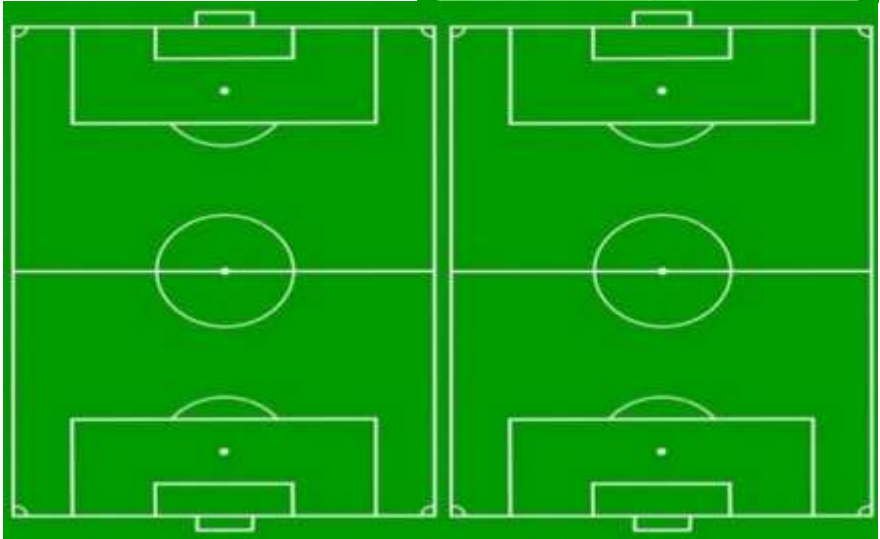

Site de DIENNE
Rue de La Hestre, 79 – 7100 LA LOUVIERE

7^{ème} tournoi Yvan Meurée

Date : mercredi 1^{er} novembre 2017

Catégorie U9

Horaire du tournoi : de 13h30 à 17h30

Temps des matchs

- ⚽ Poules : 1x15'
- ⚽ Classement 1x15'