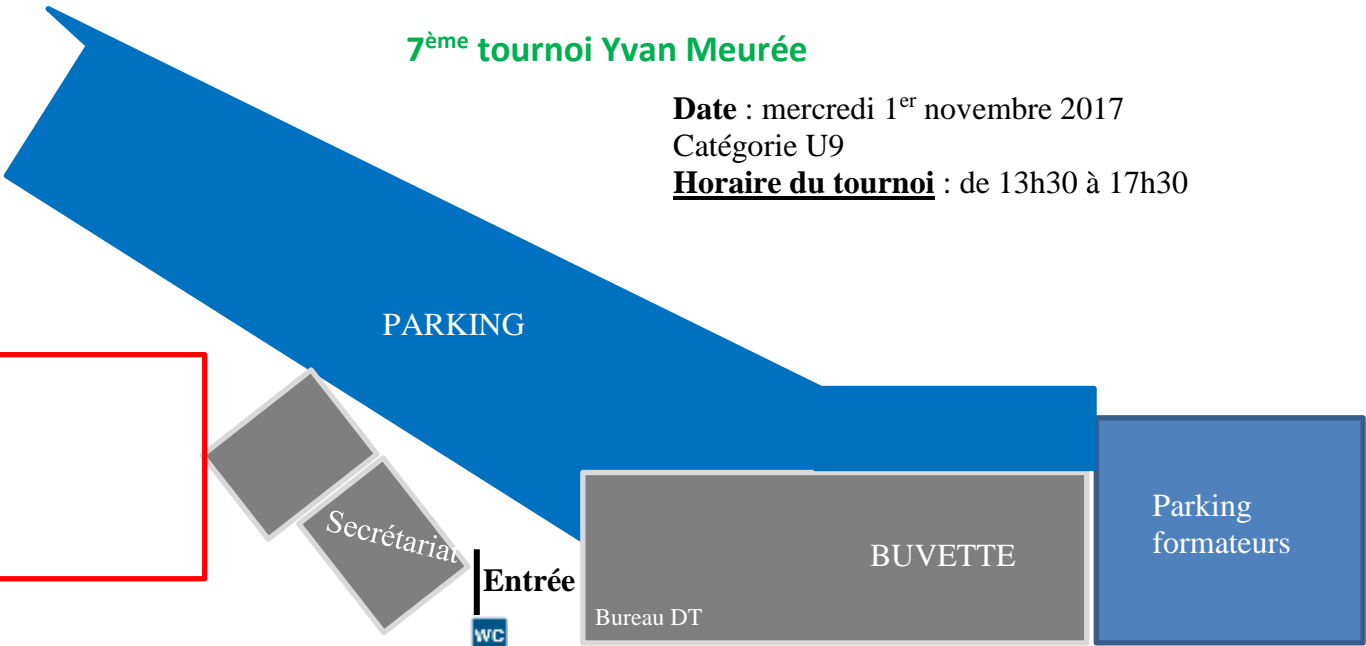

Site de DIENNE
Rue de La Hestre, 79 – 7100 LA LOUVIERE

7^{ème} tournoi Yvan Meurée

Date : mercredi 1^{er} novembre 2017

Catégorie U9

Horaire du tournoi : de 13h30 à 17h30

Temps des matchs

- ⚽ Poules : 1x15'
- ⚽ Classement 1x15'